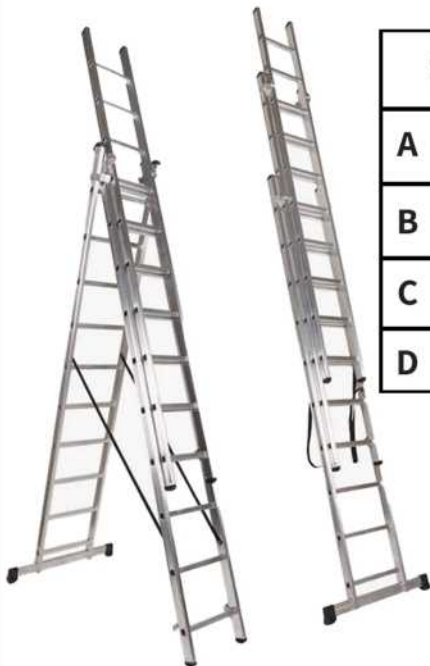

מצב	3X9	3X10	3X11	3X12
A סגור	2.40	2.70	2.90	3.20
B פתוח	2.30	2.50	2.80	3.00
C ג'	3.80	4.30	4.60	5.10
D נשען	5.80	6.40	6.70	7.50